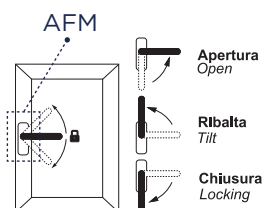

WEEN ERRE KIT CHIUSURE

Kit chiusure Ween ERRE | Ween ERRE closing kit | Kit de fermeture Ween ERRE | Kit de cierre Ween ERRE

Rinvio d'angolo, terminali e riscontri in zama.

Corner return, terminals and handles in zamak.

Renvoi d'angle, embout de tringle et gâches en zamak.

Reenvío de ángulo Bloqueo y cerradero de zamac.

ART.	3321G.1			3321LG.1		
Imballo Package Conditionnement Embalaje	5 Kit			5 Kit		
Finiture disponibili Available finishes Finitions disponibles Acabados disponibles	2	3	4	2	3	4

ART.	NODO SECTION
3321G.1	A08
3321LG.1	

Art. 3321G.1
Kit base standard con antifalsamanovra sulla cremone
Standard kit with anti-false manoeuvre on cremone bolt (AFM)

Art. 3321LG.1
Kit base manovra logica con antifalsamanovra sulla cremone
Logic version with anti-false manoeuvre on cremone bolt (AFM)