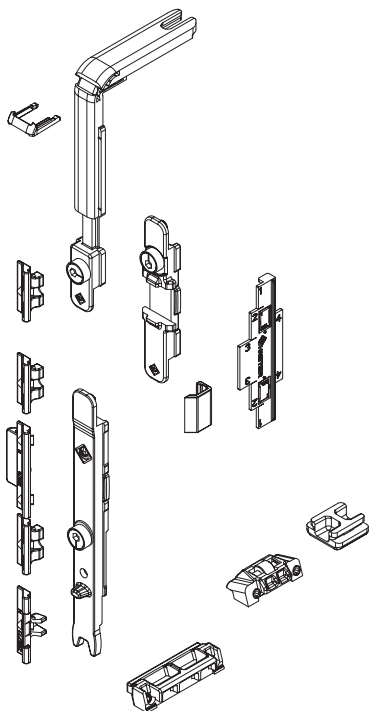

WEEN ERRE KIT CHIUSURE

Kit chiusure Ween ERRE | Ween ERRE closing kit | Kit de fermeture Ween ERRE | Kit de cierre Ween ERRE

Rinvio d'angolo, terminali e riscontri in zama.

Corner return, terminals and handles in zamak.

Renvoi d'angle, embout de tringle et gâches en zamak.

Reenvío de ángulo Bloqueo y cerradero de zamac.

ART.	3321G.1			3321LG.1		
Imballo Package Conditionnement Embalaje	5 Kit			5 Kit		
Finiture disponibili Available finishes Finitions disponibles Acabados disponibles	2	3	4	2	3	4

ART.	NODO SECTION
3321G.1	A08
3321LG.1	

Art. 3321G.1
Kit base standard con antifalsamanovra sulla cremone
Standard kit with anti-false manoeuvre on cremone bolt (AFM)

Art. 3321LG.1
Kit base manovra logica con antifalsamanovra sulla cremone
Logic version with anti-false manoeuvre on cremone bolt (AFM)