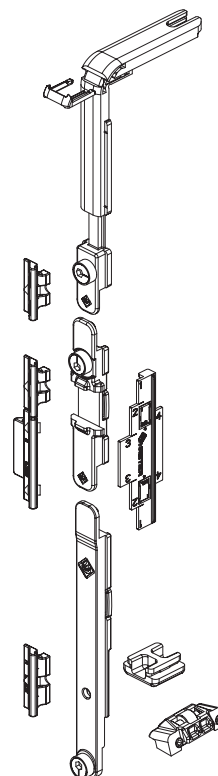

WEEN ERRE KIT CHIUSURE

Kit chiusure Ween ERRE | Ween ERRE closing kit | Kit de fermeture Ween ERRE | Kit de cierre Ween ERRE

Rinvio d'angolo, terminali e riscontri in zama.

Corner return, terminals and handles in zamak.

Renvoi d'angle, embout de tringle et gâches en zamak.

Reenvío de ángulo Bloqueo y cerradero de zamac.

ART.	3321G.1			3321LG.1		
Imballo Package Conditionnement Embalaje	5 Kit			5 Kit		
Finiture disponibili Available finishes Finitions disponibles Acabados disponibles	2	3	4	2	3	4

ART.	NODO SECTION
3321G.1	A08
3321LG.1	

Art. 3321G.1
Kit base standard con antifalsamanovra sulla cremone
Standard kit with anti-false manoeuvre on cremone bolt (AFM)

Art. 3321LG.1
Kit base manovra logica con antifalsamanovra sulla cremone
Logic version with anti-false manoeuvre on cremone bolt (AFM)